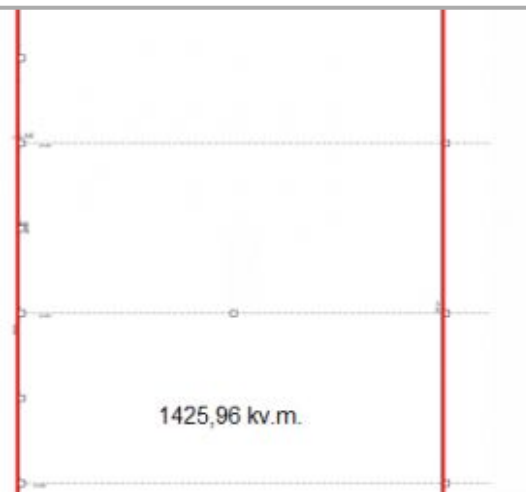

UAB NT Market
Šaulių g. 23a, LT-92233 Klaipėda
Tel. +370 699 86075
info@ntmarket.lt
www.ntmarket.lt

1. Tilžės g. Klaipėda Sandėliavimo, gamybinės patalpos nuomai

Kaina: 9 870 €

Objekto tipas: Sandėliavimo, gamybinės patalpos

Sandorio tipas: Nuomai

Plotas m²: 1501.11

Aukštas: 1

Kaina €/m²: 6.58

Skelbimo ID: 3681

Nuomojamos komercinės patalpos Tilžės g.

Puiki vieta prekybininkams, transporto įmonėms.

- atskiros sąskaitos už suvartotą elektros energiją ir vandens sąnaudas.
- bendrųjų kaštų mokestis nustatomas pagal bendrą pastato patalpų plotą.
- patalpos šildomos.
- sandėliavimo patalpų aukštis - 8 m.
- Sprinklerinė priešgaisrinė sistema
- Sandėlio grindys: pramoninės, nedulkancios
- Apšvietimas: LED
- Pakrovimo, iškrovimo vartai

Sandėliavimo patalpos **1425,96 kv.m. * 6,50 Eur + PVM**

Administracinės patalpos **75,15 kv.m. * 8,00 Eur + PVM**

Sutartis sudaroma ne mažesniai kaip 3 metų nuomos terminui.

P.S. Galutinė nuomos kaina priklauso nuo nuomojamų patalpų įrengimo baigtumo.

Papildoma informacija apie skelbimą:

Patalpų skaičius	2

Skelbimo vadybininko info:

Vardas	Pavardė	Mob. tel.	El. paštas
Jūratė	Andrijauskienė	+370 699 86075	jurate@ntmarket.lt