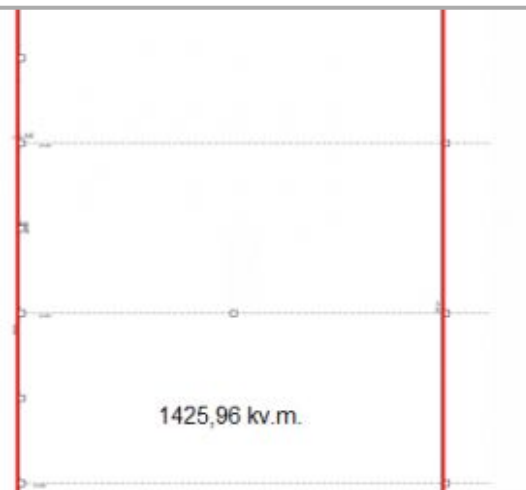

Sandorio tipas: Nuomai

Plotas m²: 1501.11

Aukštas: 1

Kaina €/m²: 6.58

Skelbimo ID: 3681

Nuomojamos komercinės patalpos Tilžės g.

Puiki vieta prekybininkams, transporto įmonėms.

- * atskiros sąskaitos už suvartotą elektros energiją ir vandens sąnaudas.
- * bendrųjų kaštų mokestis nustatomas pagal bendrą pastato patalpų plotą.
- * patalpos šildomos.
- * sandėliavimo patalpų aukštis - 8 m.
- * Sprinklerinė priešgaisrinė sistema
- * Sandėlio grindys: pramoninės, nedulkančios
- * Apšvietimas: LED
- * Pakrovimo, iškrovimo vartai