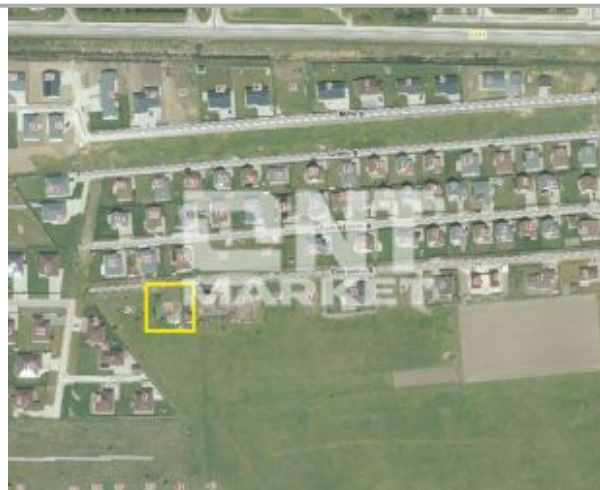

Paskirtis: Namų valda

Sklypo plotas a: 8

Kaina €/a: 4000

Skelbimo ID: 4115

PARDUODAMAS SKLYPAS GINDULIUOSE - DIDLAUKIŲ G. 22

Parduodamas 8 arų sklypas strategiškai patogioje vietoje Ginduliuose, Didlaukių gatvėje. Tai puiki vieta gyvenamajam namui statyti!

PRIVALUMAI:

Puikus susisiekimas su Klaipėdos miestu

Šalia parduotuvės, vaikų darželis, mokyklėlė, kavinės - viskas pasiekama ranka!

Rami, sparčiai besivystanti gyvenvietė

Tvarkinga kaimynystė

Sklypo plotas: 8 arai (galima pirkti ir šalia esantį 24 sklypą jo plotas 9 a.)