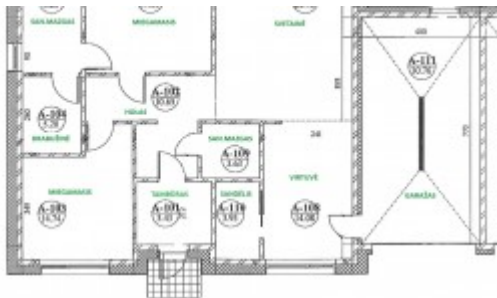

#### Skelbimo vadybininko info:

<b>Vardas</b>	<b>Pavardė</b>	<b>Mob. tel.</b>	<b>El. paštas</b>
Ilona	Daukšienė	+370 650 71463	ilona@ntmarket.lt

Planavimas "A" patalpų planavimas

Nr.	Pavadinimas	Plotas
A-001	Taškinis	1,43 m <sup>2</sup>
A-002	Halė	13,65 m <sup>2</sup>
A-003	Užėjimas	14,74 m <sup>2</sup>