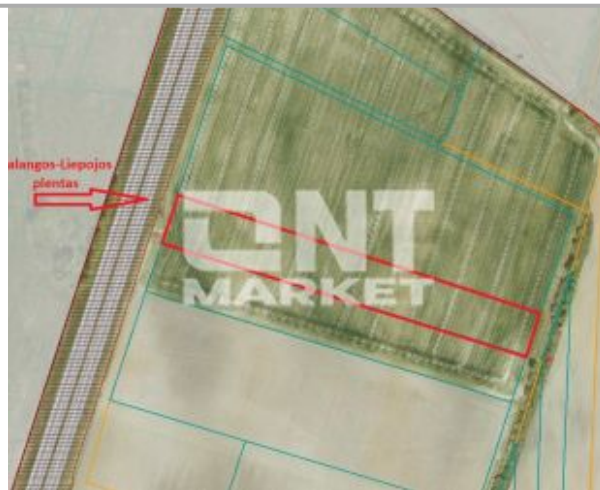

Paskirtis: žemės ūkio / Kita

Sklypo plotas a: 128.3

Kaina €/a: 400

Skelbimo ID: 4230

Parduodamas erdvus **128,30 a žemės ūkio paskirties sklypas** strategiškai patogioje vietoje – **Girkalių kaime, Klaipėdos rajone**. Sklypas lengvai pasiekiamas tiek nuo pagrindinio kelio, tiek iš aplinkinių gyvenviečių, todėl puikiai tinka tiek ūkinės veiklos vystymui, tiek ilgalaikiai investicijai.

PAGRINDINĖ INFORMACIJA:

Plotas – **128,30 a**

Paskirtis – **žemės ūkio**

Atlikti **kadastriniai matavimai**

Kaimynystėje – **gyvenamieji namai**

PRIVALUMAI:

Šalia Palangos plento – patogus ir greitas susisiekimas