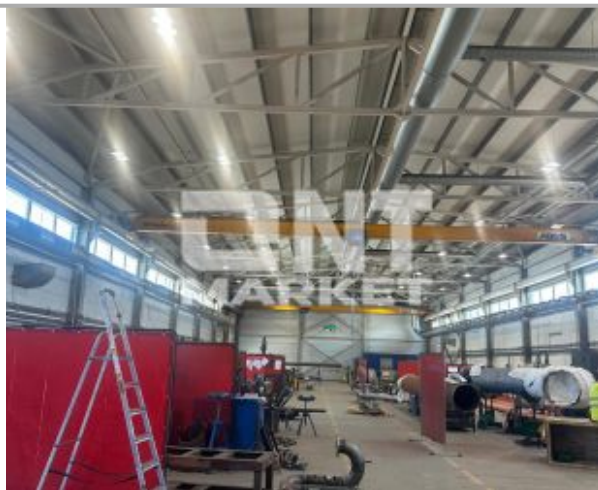

UAB NT Market
Šaulių g. 23a, LT-92233 Klaipėda
Tel. +370 699 86075
info@ntmarket.lt
www.ntmarket.lt

1. Liepų g. Klaipėda Sandėliavimo, gamybinės patalpos pardavimui

Kaina: 3 200 000 €

Objekto tipas: Sandėliavimo, gamybinės patalpos

Sandorio tipas: Pardavimui

Paskirtis: Sandėliavimo / Gamybos ir pramonės

Plotas m²: 3162.16

Aukštas: 1

Aukštų sk.: 1

Pastato tipas: Kita

Šildymas: Elektra

Kaina €/m²: 1011.97

Skelbimo ID: 4318

PARDUODAMI GAMYBINIAI PASTATAI KLAIPĖDOJE, LIEPŲ G.

Klaipėdoje, Liepų g., parduodamas gamybinės paskirties pastatai su **0,8582 ha nuosavos žemės sklypu**.

Pagrindinė informacija:

Žemės sklypo paskirtis - **pramonės ir sandėliavimo objektų teritorijos**.

Bendras pastatų plotas - **3 162,16 kv. m**.

1 322,17 kv. m gamybinis pastatas pastatytas **2017 m.**

1 510,33 kv. m pastatas rekonstruotas **2017 m.**

Patalpų aukštis - iki **7 m**.

Galima elektros galia - **500 kW**.

Objekto privalumai:

Grindys pritaikytos didelėms apkrovoms.

Įrengtos priešgaisrinė, apsaugos ir ventiliacijos sistemos.

Kokybiškai įrengtos biuro patalpos.

Darbuotojams įrengtos buitinės patalpos.

Teritorija aptverta, sutvarkyta ir išklota trinkelėmis.

Patogus privažiavimas bei geras susisiekimas.

Esant poreikiui, galima derėtis ir dėl gamybinės įrangos įsigijimo kartu su nekilnojamoju turtu.

Šis objektas puikiai tinka gamybinei ir sandėliavimo veiklai plėtoti.

Papildoma informacija apie skelbimą:

Metai	2017
Įrengimas	Įrengtas

Skelbimo vadybininko info:

Vardas	Pavardė	Mob. tel.	El. paštas
Jūratė	Andrijauskienė	+370 699 86075	jurate@ntmarket.lt